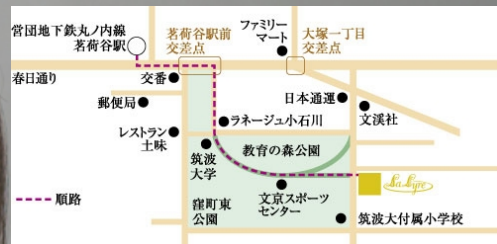

■庭の千草(アイルランド民謡)

■ロンドンデリーの歌(アイルランド民謡)

■Think of Me~「オペラ座の怪人」より

(A. L. ウェッバー)

■タイム・トゥ・セイ・グッバイ

(サルトーリ)

■さよなら、故郷の家よ

~歌劇「ワリー」より(カタラーニ)

■歌に生き、恋に生き

~歌劇「トスカ」より

■私のお父さん

~歌劇「ジャンニ・スキッキ」より

(以上ブッチェーニ) 他

ラリール

〒112-0012

東京都文京区大塚3-21-14