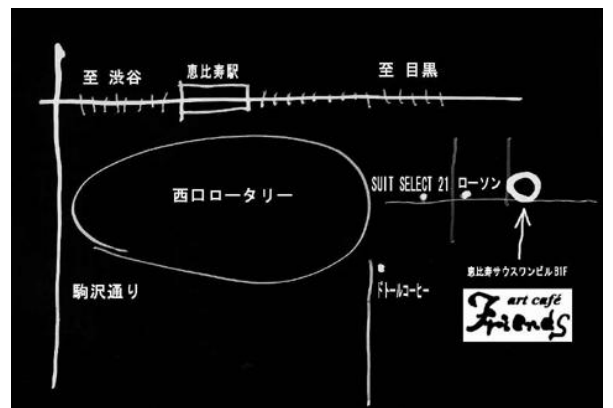

チケットの予約及びお問い合わせ: (株)フロレスタン
03-6457-4695 <http://www.florestan.co.jp>

アートカフェ・フレンズ 03-6382-9050 <http://www.artcafefriends.jp>