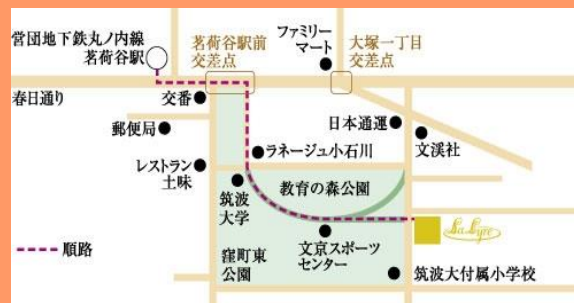

堀米 綾 (Harp) × 大塚 茜 (Flute)

ジョイントコンサート

~2人の美女が奏でる華麗な調べ~

2014年10月2日(木)

[開演] 19:00 (18:30 開場)

[会場] ラリール

(地下鉄丸ノ内線茗荷谷駅下車徒歩5分) Tel.03-3942-2830

[入場料] 4,000円 *ワイン・ドリンク付き

《Program》

- ♪シチリアーノ (フォーレ)
- ♪子守歌 (フォーレ)
- ♪アヴェ・マリア (カッチーニ)
- ♪松岡宏明作品集より
- ♪泉 (アッセルマン)
- ♪月の光 (ドビュッシー) ...他

※曲目が変更する場合がございます。

(地下鉄丸ノ内線茗荷谷駅下車徒歩5分)

Tel.03-3942-2830

~ご予約・お問い合わせ~

(株)フロレスタン 03-6457-4695 info@florestan.co.jp