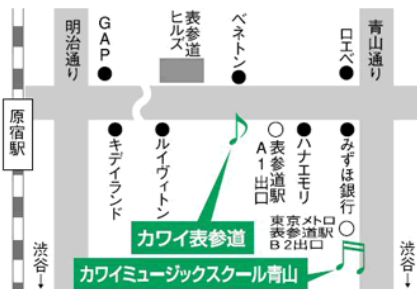

19時半開演

入場料 3,000 円  
(全席自由席)

カワイ表参道コンサートサロン  
“パウゼ”

Photo by Makoto Myoga

\* コンサートの収益は被災地の復興のために寄付いたします。

カワイ表参道コンサートサロン“パウゼ”

〒150-0001  
東京都渋谷区神宮前 5-1  
東京メトロ表参道駅 A1 出口すぐそば  
Tel.03-3409-2511, Fax.03-3409-2598