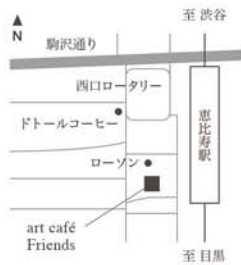

Violin Solo Live Show
Momoko Arai

Violin
荒井桃子

Piano
金益研二

Drams
神田リョウ