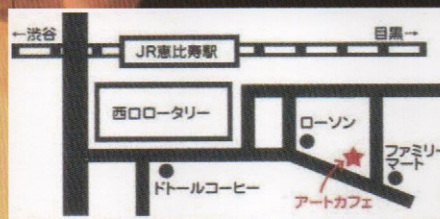

Momoko Arai

Violin Live

PASSION&SORROW

- 2015 *beginning* -

Vn. 荒井桃子

Pf. 金益研二 Perc. 神田リョウ

2015年2月6日(金)

@ art cafe Friends

open 18:00 / start 20:00

charge 3,000 yen + 1 drink

渋谷区恵比寿南 1-7-8 恵比寿サウス・ワン B1F

ご予約・お問い合わせ

フロレスタン 03-6457-4695 / info@florestan.co.jp

アート・カフェ・フレンズ 03-6382-9050

<http://www.artcafefriends.jp/Reservation.html>