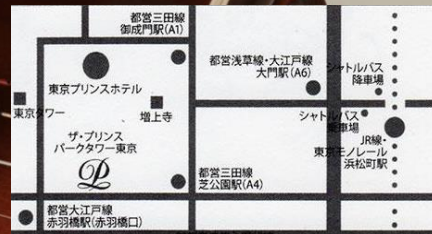

Momoko Arai Violin Live

PASSION&SORROW~Spring~

Vn. 荒井桃子

Pf. 金益研二 Per. 神田リョウ

2014年3月30日 (Sun)

@Melody Line (ザ・プリンス・パークタワー東京内)

OPEN 19:00 // START 19:45

CHARGE 4,000円+1drink