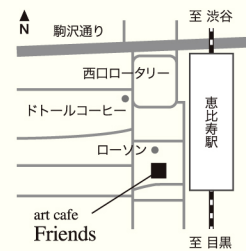

guest artists

Classic guitar
Shunsuke Yamashita (from ICHIMUJIN)

Piano
Yoshihiro Teramoto

@Art friends café
Door 18:00 Strat 19:30
3,000yen + 1drink order / 500yen

日時：9月17日(金) 19:30～(18:00 開場)
料金：お一人様 3,000円 + 1drink オーダー 500円
会場：art cafe Friends (アートカフェ・フレンズ)
東京都渋谷区恵比寿南 1-7-8 恵比寿サウス・ワン B1F
(JR 恵比寿駅西口徒歩 2分)

お問い合わせ・ご予約
フロレスタン tel. 03-6457-4695
<http://www.florestan.co.jp>

アートカフェ・フレンズ tel. 03-6382-9050
<http://www.artcafeFriends.jp>

2010.9.17.fri

Momoko Arai Violin Live

Performance of the day

La Strada / NINO ROTA
Libel Tango · History of the Tango
/ ASTOR PIAZZOLLA
Danse espagnole / DE FALLA
Csárdás / VITTORIO MONTI
Zigeunerweisen / SARASATE
and more . . .